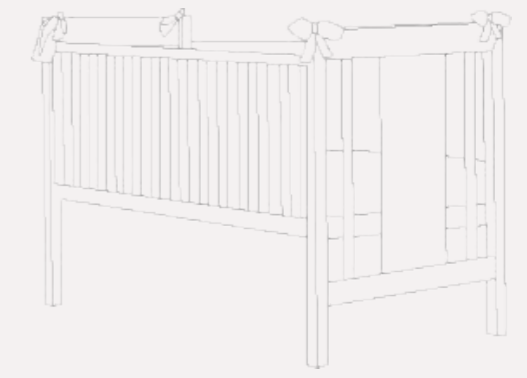

39201T
Lettino Co-sleeping Tato
94x52x88 cm
Tato Co-sleeping bed